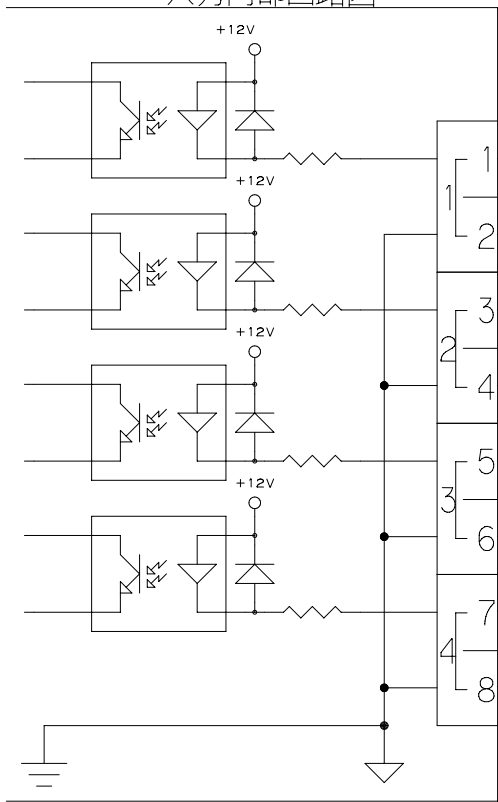

A

A

B

B

C

C

D

D

SIGNAGE
REBOOTER
RPC-M4HSi
入力内部回路図

接点

フォトカプラ

内部 NPN型センター等

内部 PNP型センサー等

入力接点接続図

SIGNAGE REBOOTER RPC-M4HSi