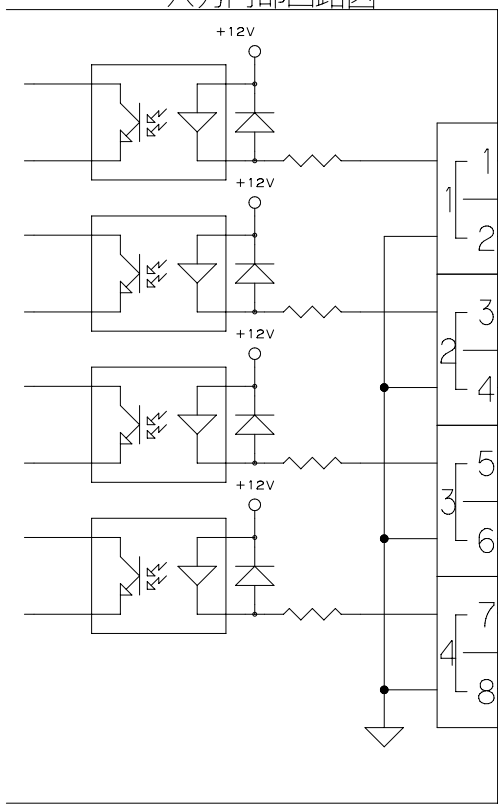

A

A

B

B

C

C

D

D

SIGNAGE
REBOOTER
RPC-M4HSi
入力内部回路図

接点

フォトカプラ

内部 NPN型センサー等

内部 PNP型センサー等

入力接点接続図

SIGNAGE REBOOTER RPC-M4HSi