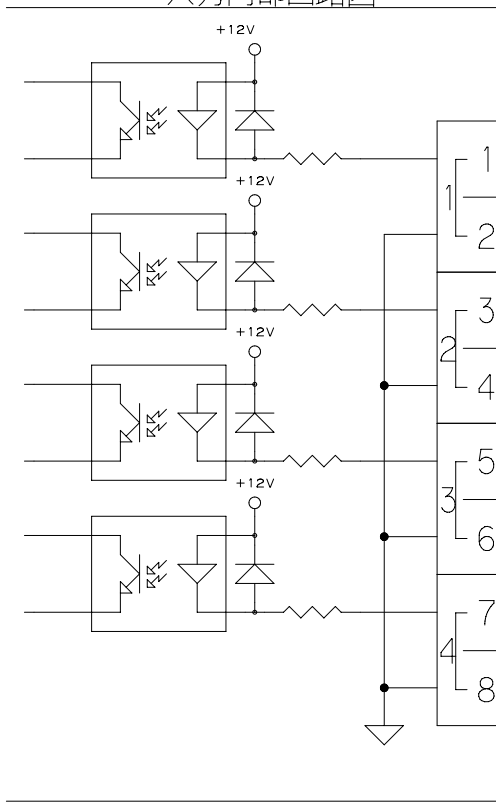

A

A

B

B

C

C

D

D

TIME BOOT mini
RSC-MT4HS
入力内部回路図

接点

フォトカプラ

NPN型センタ-等

PNP型センサ-等

入力接点接続図

TIME BOOT mini RSC-MT4HS