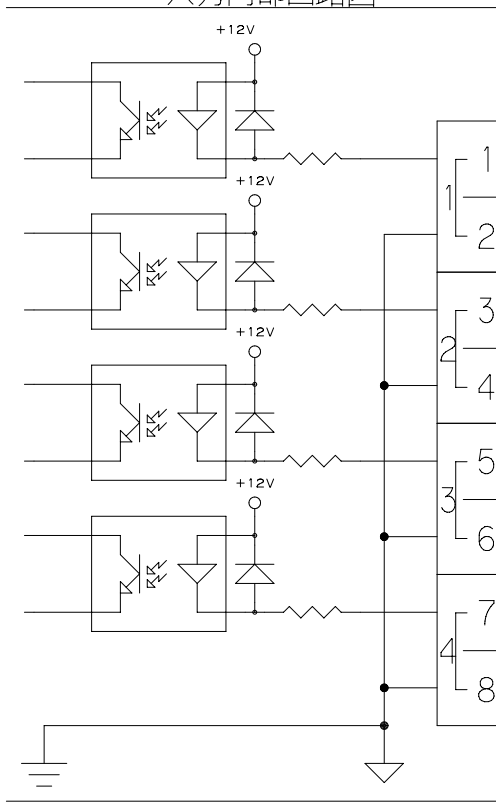

TIME BOOT mini
RSC-MT4HS
入力内部回路図

接点

フォトカプラ

NPN型センタ-等

PNP型センサ-等

E

E

F

J

K

K

L

L

入力接点接続図

TIME BOOT mini RSC-MT4HS