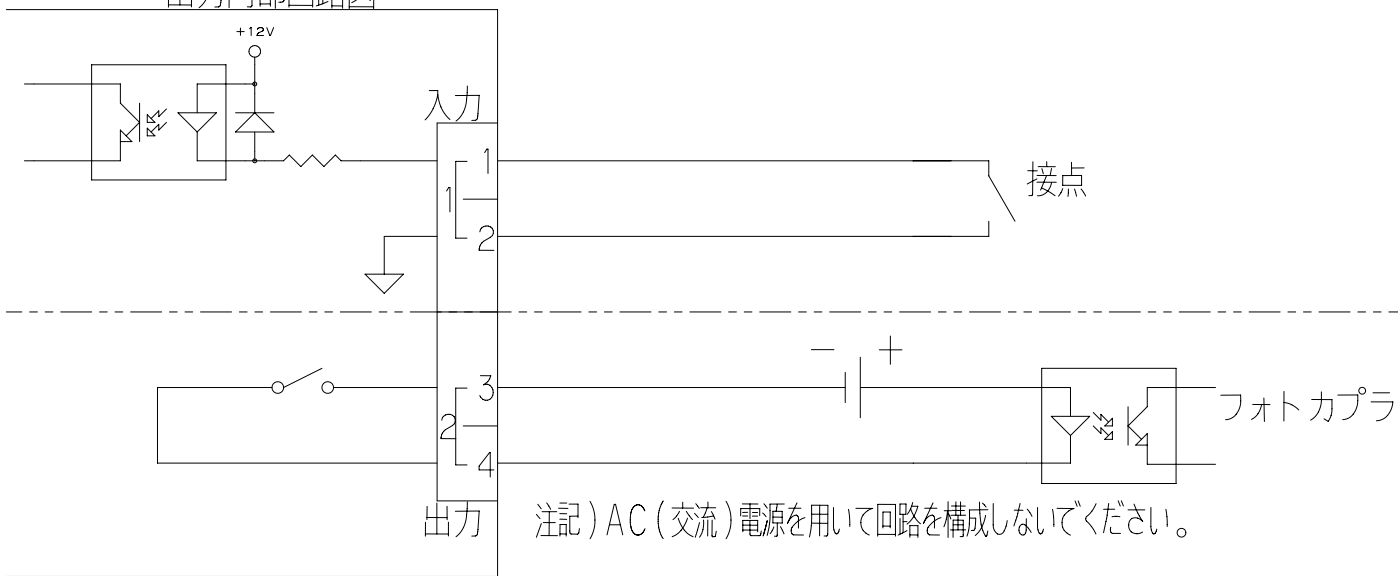

TIME BOOT
RSC-MT8FS
入力内部回路図
出力内部回路図

入力と出力接点接続図

TIME BOOT RSC-MT8FS